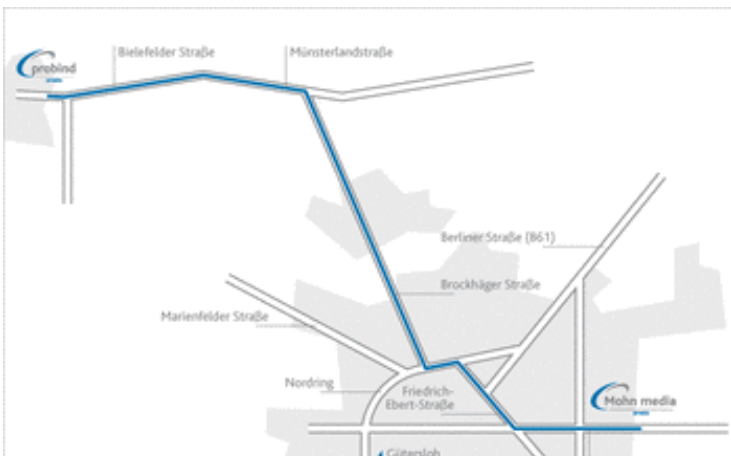

- [Anfahrt](#)

Anfahrtsbeschreibung

Anreise mit dem PKW

- Autobahn A2, Ausfahrt 24 (Gütersloh)
- an der Ampel rechts in die Verler Straße, Richtung Gütersloh
- nach ca. 4 km, an der 2. Ampel nach dem Ortseingangsschild Gütersloh, rechts auf den Stadtring Sundern
- nach der 3. Ampel rechts in die Carl-Bertelsmann-Str., auf der linken Seite befindet sich Mohn media

Anreise mit der Bahn

- IC/EC bis Hauptbahnhof Gütersloh
- Taxi zur Carl-Bertelsmann-Str. 161M

Autobahnkarte

Anfahrt in Gütersloh

Anfahrt Probind

© Mohn media Mohndruck GmbH

- [News](#)
- [FAQ](#)
- [Sitemap](#)
- [Impressum](#)
- [Datenschutzrichtlinien](#)
- [AGB](#)
- [Kontakt](#)