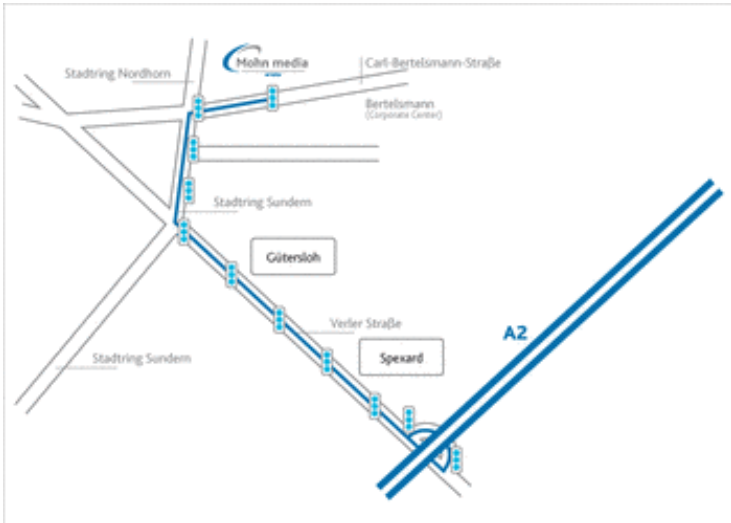

Anfahrt in Gütersloh