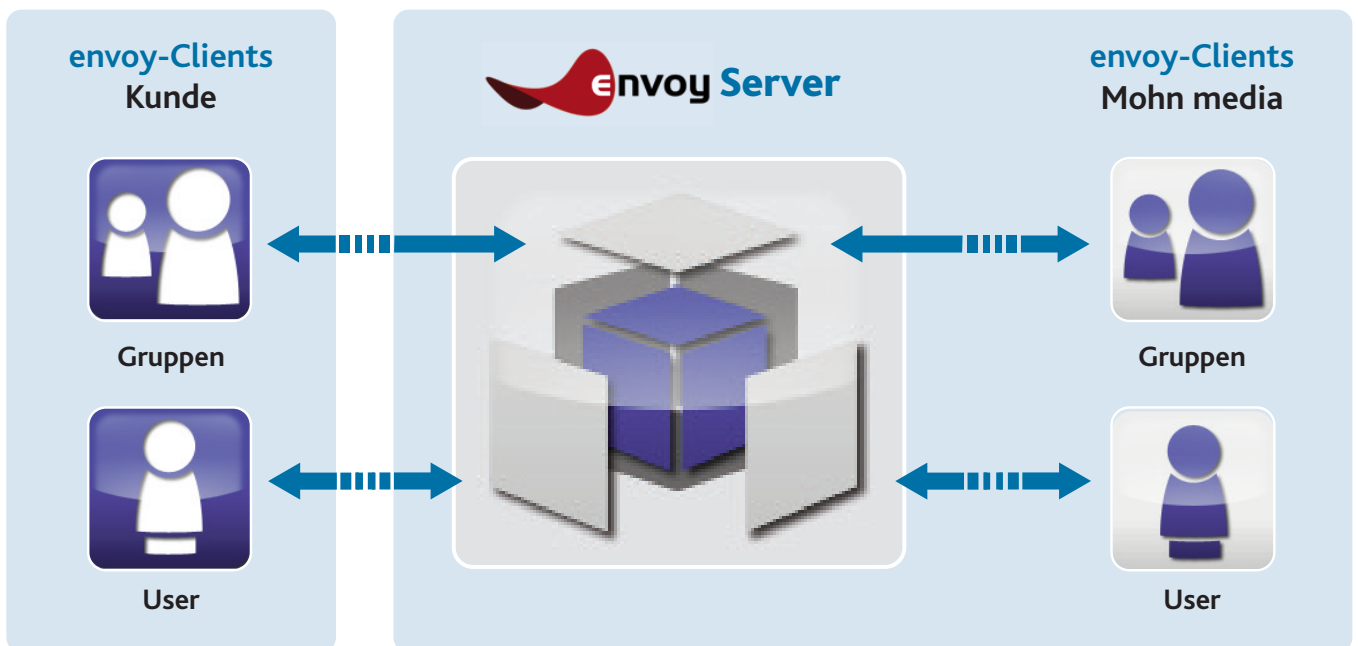

### Sorgenfreier Datenversand

envoy ist eine File-Transfer-Lösung für den sicheren Austausch von Dateien – das ideale Werkzeug, um Daten an Mohn media zu übermitteln oder von Mohn media zu erhalten.

Im Gegensatz zu anderen Lösungen wie FTP verschlüsselt envoy die Daten auf dem gesamten Weg vom Lieferanten bis zum Arbeitsplatz des Bearbeiters. Selbst auf dem envoy-Server werden die Daten nur verschlüsselt abgelegt.

Darüber hinaus ermöglicht der envoy-Workflow, dass Sie zu Ihren Datenpaketen Metadaten und Verarbeitungsinformationen hinzufügen können. Dadurch wird die Kommunikation zwischen Ihnen und Mohn media noch einfacher und sicherer! Die Datenübertragung mit envoy ist durch eine Zerstückelung

der Daten in kleine Pakete unterbrechungsresistent. So können Sie mit envoy problemlos auch sehr große Datenvolumina versenden.

Für den Versand benutzen Sie den bei Ihnen lokal installierten envoy-Client und verschicken damit Ihre Datenpakete einfach per Drag-and-drop. Im envoy-Fenster können Sie jederzeit erkennen, in welchem Übertragungszustand sich die Daten befinden.

envoy ist eine speziell auf die hohen Anforderungen der Kunden von Mohn media entwickelte Datentransfer-Lösung, die auf allen gängigen Plattformen (Windows, Mac und Linux) genutzt werden kann.